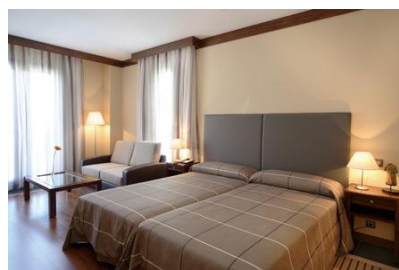

Viajes de Esquí

Astún 16-19 de marzo

La estación de Astún cuenta con 43 km de pistas para todos los niveles y gracias a su orientación acostumbra a tener nieve de gran calidad.

Permitidos menores no acompañados
Tenemos monitores de esquí y tiempo libre la 24

PRECIO E INCLUYE:

Distribución	Precio
Habitación 3-4 pax	198 €
Habitación doble	224 €
Habitación Individual	262 €

Incluye

- 3 Noches de alojamiento. En hotel 4 estrellas
- Pensión Completa con comida caliente en pistas
- 3 Días de forfait
- Guía y vehículo de apoyo
- Animación niños tarde y noche
- Sábanas y toallas

El **Barceló Jaca Golf & Spa****** es un hotel ubicado en pleno Pirineo Aragonés. Ofrece un entorno natural de gran belleza, siendo un hotel ideal para los amantes del esquí, la naturaleza, los deportes de aventura o el golf, ya que dispone de un campo de golf de 18 hoyos. Así mismo cuenta con un Spa donde podrá disfrutar de un excelente circuito de aguas y diferentes tratamientos de salud y belleza.