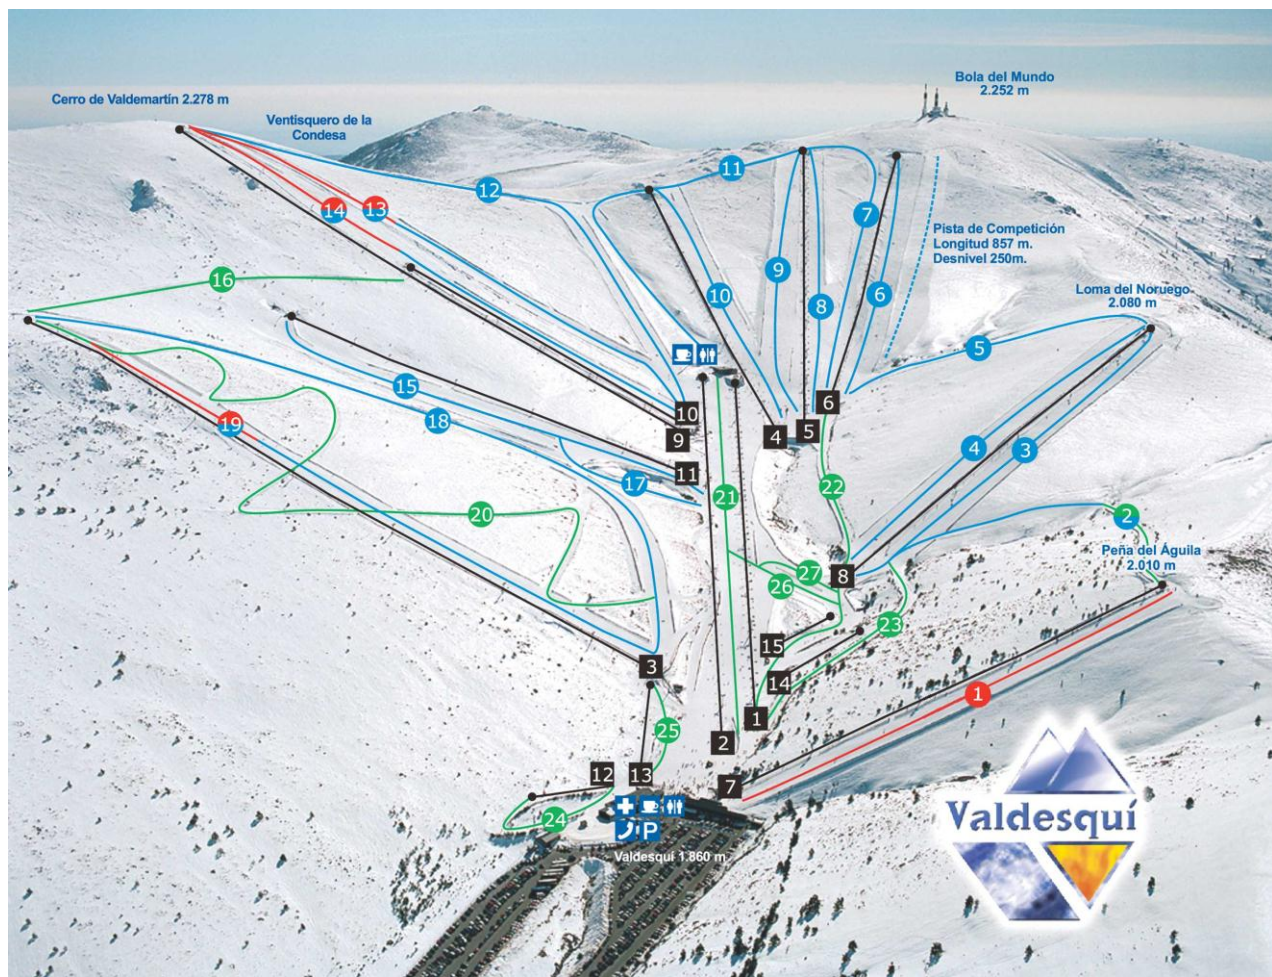

Viajes y Cursos de Esquí